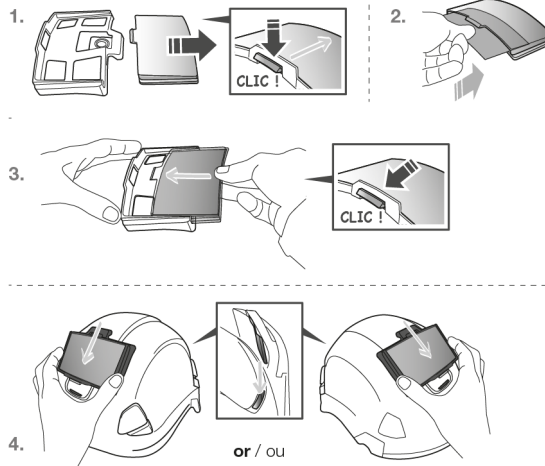

Nametag holder for VERTEX and STRATO helmets 2019
Porte-badge pour casques STRATO / VERTEX 2019

PETZL
F-38920 Crolles
Cidex 105A
PETZL.COM
ISO 9001
© Petzl

Fondation

Sustaining our Community
Au service de la Communauté
FONDATION-PETZL.ORG